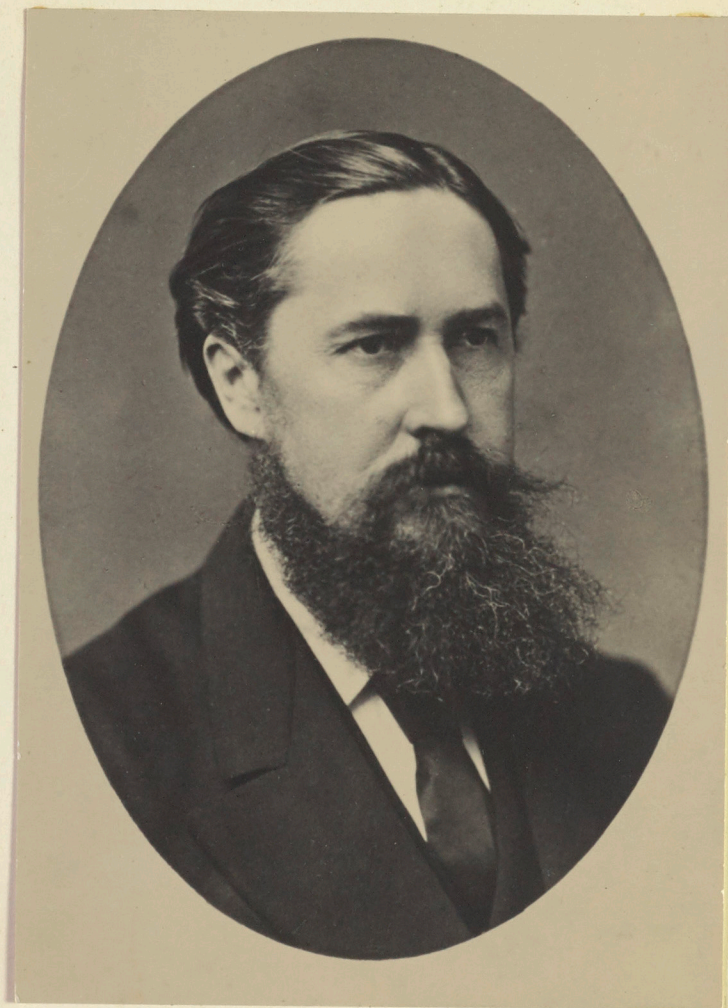

864856 ex 502589b

TU Delft Lib
Promethium
2628 ZC Delft

Oud-Hoogleraren
der
Afdeling Bouwkunde

E. Gugel

1864-1909

H. Evers

1902-1926

T.K.L. Sluyterman

1895 - 1931

Jr. J. L. Klinkhamer

1899-1924

A.W.M. Odé

1900 - 1935

A. F. Gips

1894 - 1930

Jr. G. N. Itz